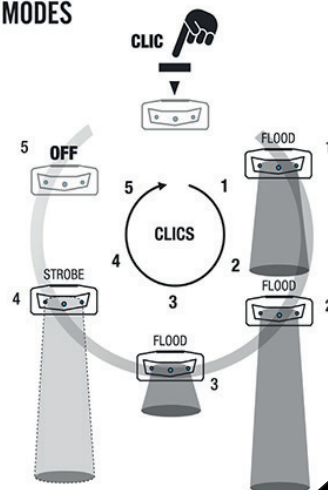

L28

Ligera (70 gr.), compacta y extremadamente confortable.

- 3 LED con reflector y lentes incorporadas.
- Modo máximo: alcance de 27 m sin perder visión periférica, tipo FLOOD.
- Modo medio: uso confortable y buen equilibrio entre flujo luminoso y consumo.
- Modo económico: para prolongar al máximo el tiempo de utilización.
- Modo intermitente: para indicar la posición en caso de necesidad.
- La banda elástica es amovible y puede lavarse con facilidad. Permite colocar el modelo de linterna L24 en la parte de atrás.

FOCUS	[Slider icon]		
FLOOD	ECO	MEDIUM	MAX
MAX	28 LUMENS	10 h	27 m
MEDIUM	10 LUMENS	28 h	16.5 m
ECO	5.5 LUMENS	50 h	11.5 m
[Headlamp icon] + [Battery icon]	= 70 g		
45 g	25 g		

MODES

NOMADA

NÓMADA CI LTDA.