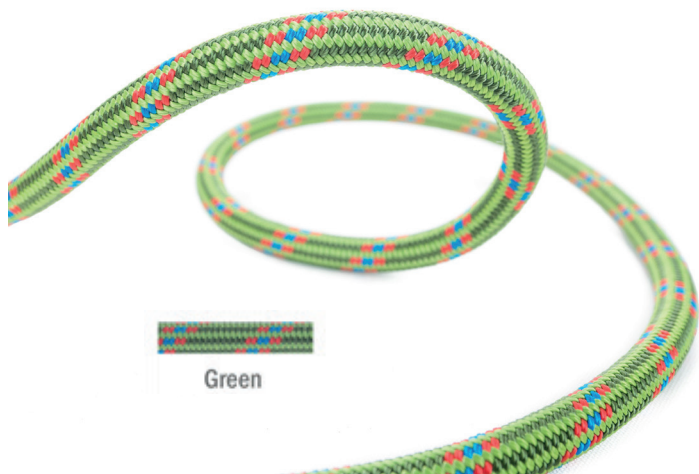

# Diablo 10,2 mm

La DIABLO 10,2 UNICORE es la primera cuerda dinámica para uso al aire libre, que incorpora la tecnología UNICORE. Con su buen diámetro se escala con tranquilidad mientras que con su funda lisa y gran flexibilidad, da la sensación de utilizar una cuerda con un diámetro mucho menor. Esta cuerda es adecuada para todos los públicos : es eficaz para el primero de cordada y permite asegurar con tranquilidad.

## PUNTOS FUERTES:

- Permanece compacta y flexible.
- Resiste mejor a la abrasión.
- Facilita el mosquetoneo.