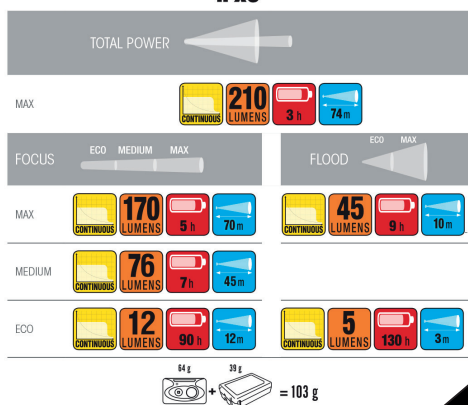

12,51 / mm
Résistance à l'eau: IPX 5

84 h + 39 g = 103 g