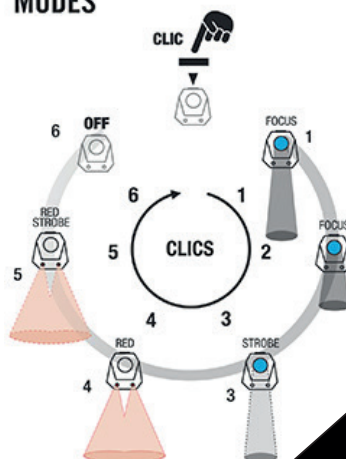

L24

Linterna frontal ultraligera y compacta.
Potencia de 24 lúmenes.

Dos fuentes de iluminación independientes y cinco modos de utilización.

Fuente # 1: un LED potente con reflector exterior, para emitir un haz focalizado de largo alcance.

Fuente # 2: dos LEDs rojos

- Modo fijo: visión nocturna discreta (lectura, refugio, etc.).
- Modo intermitente: señalización de seguridad.
- Resistencia al agua: IPX6

Modo de fijación híbrido:

- Directamente en la cabeza con dos cordones elásticos fáciles de separar.
- En una visera, gracias a la pinza con muelle.
- Directamente en la parte posterior de la cinta elástica de otro frontal, para convertirla en un punto de señalización posterior (ciclismo, carrera, etc.).
- Las 2 pilas de ión litio tienen una vida útil de hasta 10 años sin perder rendimiento.

FOCUS ECO MAX

~~FLOOD~~

MAX	24 LUMENS	23 h	22 m
ECO	6.5 LUMENS	72 h	13.5 m

23 g + 6 g = 29 g

MODES

NOMADA

NOMADA CI LTDA.

E-mail: info@nomadaoutdoor.com